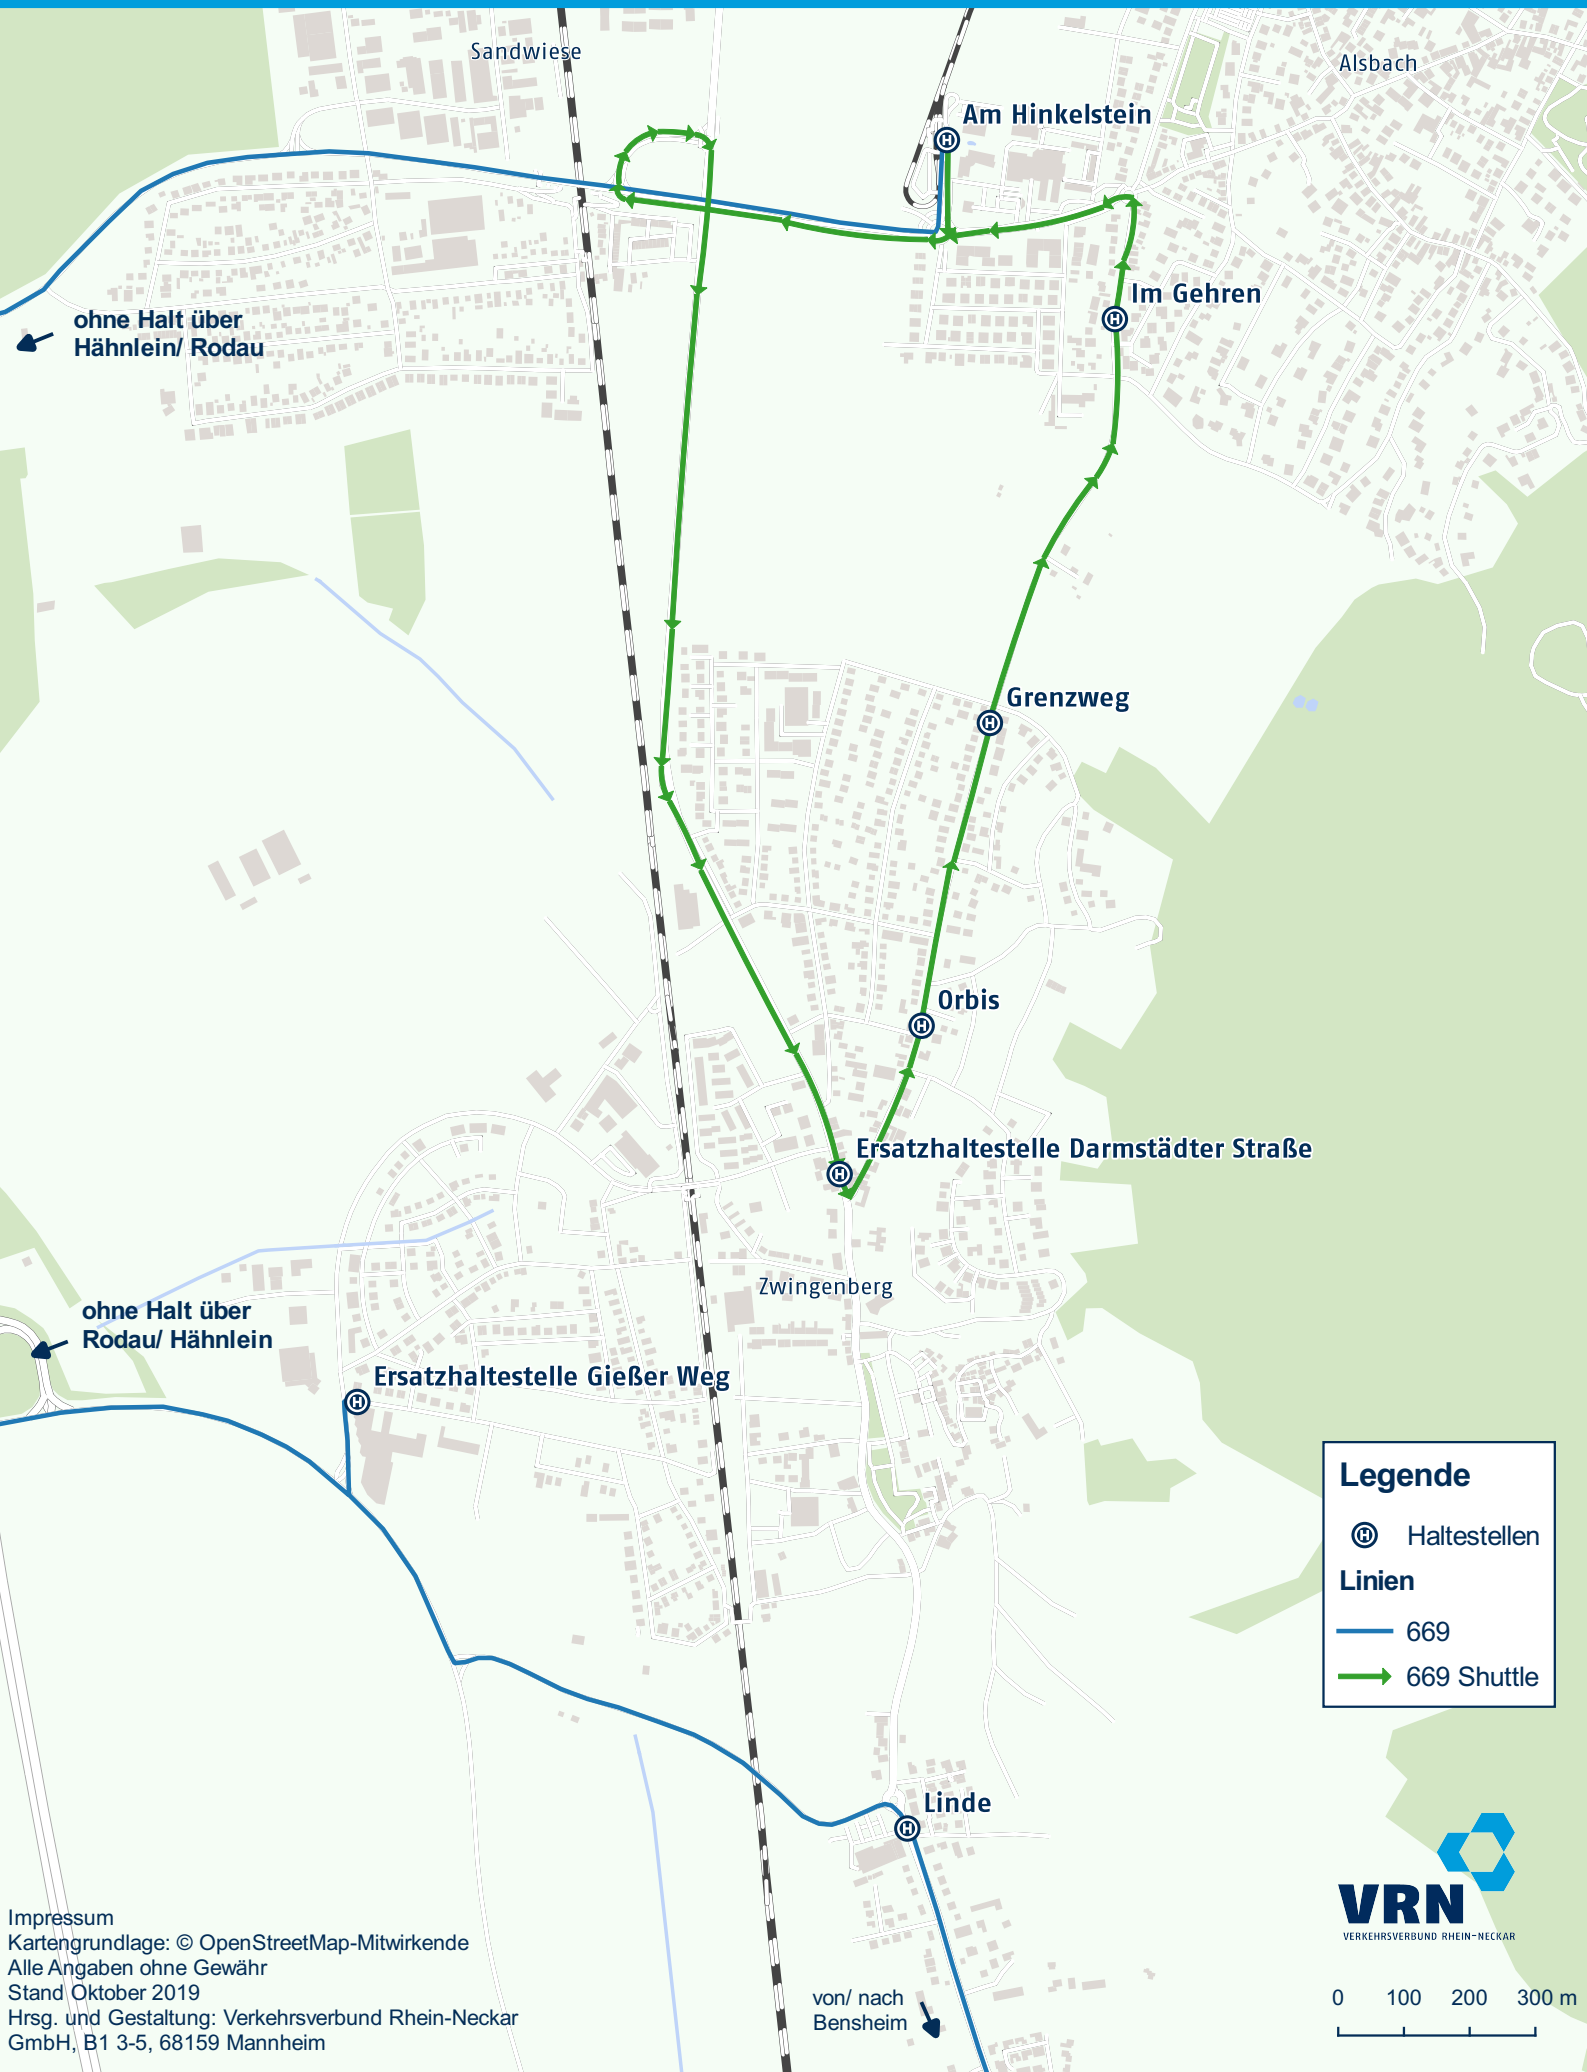

Linie 669 in Zwingenberg

ohne Halt über
Hähnlein/ Rodau

ohne Halt über
Rodau/ Hähnlein

Legende

- Ⓜ Haltestellen
- Linien**
- 669
- 669 Shuttle

VRN
VERKEHRSVERBUND RHEIN-NECKAR

0 100 200 300 m

von/ nach
Benschheim